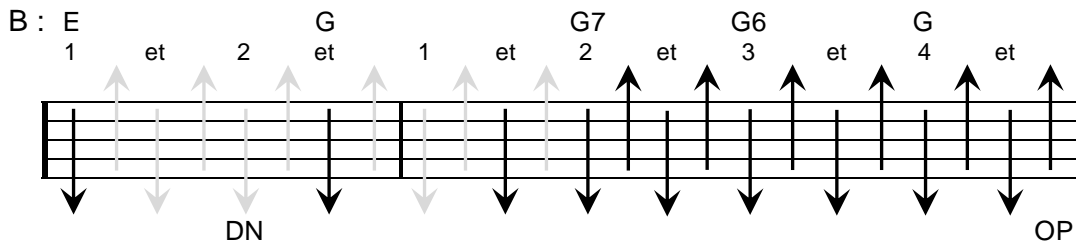

- Wild World -

4/4 - 76 BPM

Cat Stevens

| | | | | |
|----------|------------------------------|---|---------------|--|
| A | Am / D7 | G / C7M | F / Dm | ^{1/} E |
| B | ^{2/4} E / G* | ^{4/4} G* - G7 / G6 - G* | | |
| C | : C / G | F | G / F | ^{1/} C : ^{2/} C / Dm - E |

A1 - (A1 - A - B - C) x3 - C

Am : X02210 / D7 : XX0212 / G : 320003 / C7M : X32000 / F : 133211 / Dm : XX0231

E : 022100 / Esus4 : 022200 / G* : 320033 / G7 : 3X3003 / G6 : 3X2003 / C : X32010

A - C :

1/ A :